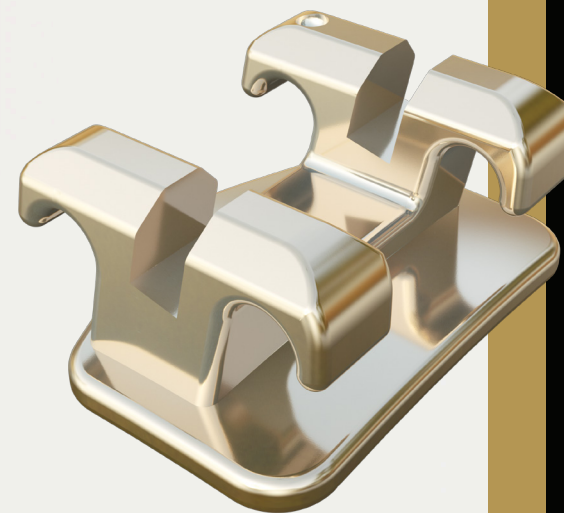

- El acabado color "Champagne" combina maravillosamente con los dientes
- Perfil bajo, diseño contorneado para la máxima comodidad
- Durabilidad del acero inoxidable con una estética que rivaliza con los brackets de cerámica
- La tecnología y el diseño patentado le dan a su ortodoncista un control preciso

SIGUENOS EN

LTCOS-25ES Marzo 2018

**ICONIX**<sup>TM</sup>  
A E S T H E T I C B R A C E S

**ICONIX**<sup>TM</sup>  
A E S T H E T I C B R A C E S

## UNA APARIENCIA CONFIABLE

Tu sonrisa es una de las primeras cosas que alguien nota sobre ti. Iconix se combina con tus dientes, permitiéndote estar orgulloso de tu sonrisa mientras tus dientes se enderezan. Iconix presenta un hermoso acabado color "champagne" y un diseño pequeño y liso que es más cómodo que los brackets más grandes. Con Iconix puedes presentar una sonrisa deslumbrante tanto durante como después del tratamiento.